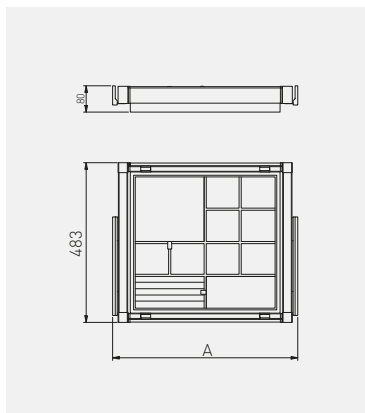

Organizer ELITE
 Organiser ELITE
 Органайзер ELITE
 Шухляда-органайзер з перегородками ELITE

	A min./max.					
WG-PRZEG60-10	560 – 618		biały white белый білий			
WG-PRZEG70-10	660 – 718					
WG-PRZEG80-10	760 – 818					
WG-PRZEG90-10	860 – 918					
WG-PRZEG60-60-A	560 – 618					
WG-PRZEG70-60-A	660 – 718		pełny full полное повний		antracyt, anthracite, антрацит, антрацит	
WG-PRZEG80-60-A	760 – 818					
WG-PRZEG90-60-A	860 – 918					
WG-PRZEG60-20	560 – 618					czarny, black, чёрный, чорний
WG-PRZEG70-20	660 – 718					
WG-PRZEG80-20	760 – 818					
WG-PRZEG90-20	860 – 918					