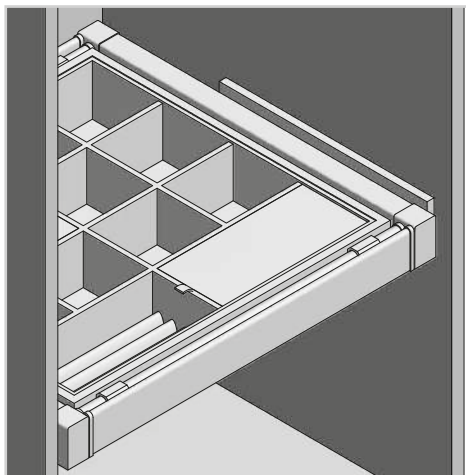

ORGANIZER ELITE ORGANISER ELITE ОРГАНИЗЕР ELITE

ZASTOSOWANIE / APPLICATION / ПРИМЕНЕНИЕ

Garderoba / Wardrobes / Гардеробы
Organizer / Organiser / Органайзер

PARAMETRY / CHARACTERISTICS / ХАРАКТЕРИСТИКИ

PAKOWANIE / PACKING / УПАКОВКА

SKŁAD ZESTAWU / SET INCLUDES / КОМПЛЕКТАЦИЯ