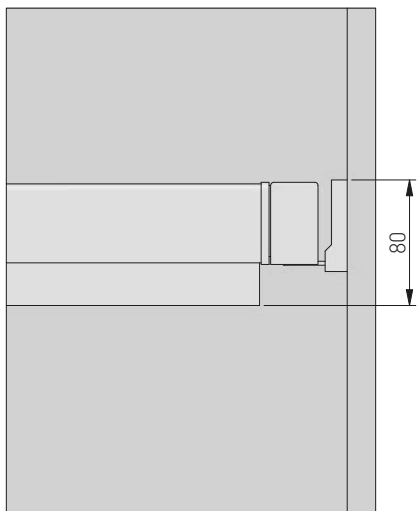

SKŁAD ZESTAWU / SET INCLUDES / КОМПЛЕКТАЦИЯ

- Ostona prowadnicy - kpl / Slide cover - kpl / Крышка направляющей - kpl
- Prowadnica dolny montaż L-450 - kpl / Under mount drawer L-450 - kpl / Направляющая нижнего монтажа L-450 - kpl
- Haszyk / Hook / Крючок
- Rama: 60 / 70 / 80 / 90
Frame: 60 / 70 / 80 / 90
Каркас: 60 / 70 / 80 / 90
- Organizer: 60 / 70 / 80 / 90
Organiser: 60 / 70 / 80 / 90
Органайзер: 60 / 70 / 80 / 90
- Wkręty - kpl / Screws - kpl / Винты - kpl

	A min./max.				
WG-PRZEG60-10	560 - 618	pełny full полное	biały white белый	stal, tworzywo steel, plastic сталь, пластмасса	
WG-PRZEG70-10	660 - 718				
WG-PRZEG80-10	760 - 818				
WG-PRZEG90-10	860 - 918				
WG-PRZEG60-60-A	560 - 618				
WG-PRZEG70-60-A	660 - 718				
WG-PRZEG80-60-A	760 - 818				
WG-PRZEG90-60-A	860 - 918				
WG-PRZEG60-20	560 - 618				czarny black чёрный
WG-PRZEG70-20	660 - 718				
WG-PRZEG80-20	760 - 818				
WG-PRZEG90-20	860 - 918				

PLANOWANIE / PLANNING / ПРОЕКТИРОВАНИЕ

Wymiary zabudowy
Cabinet planning information
Размер установки

Rozstaw otworów montażowych w korpusie
Spacing of mounting holes in the body
Расстояние между монтажными отверстиями в корпусе

Wymiary produktu
Product dimensions
Размеры продукта

	S (min/max)
WG-PRZEG60-10	
WG-PRZEG60-60-A	560-618
WG-PRZEG60-20	
WG-PRZEG70-10	
WG-PRZEG70-60-A	660-718
WG-PRZEG70-20	
WG-PRZEG80-10	
WG-PRZEG80-60-A	760-818
WG-PRZEG80-20	
WG-PRZEG90-10	
WG-PRZEG90-60-A	860-918
WG-PRZEG90-20	