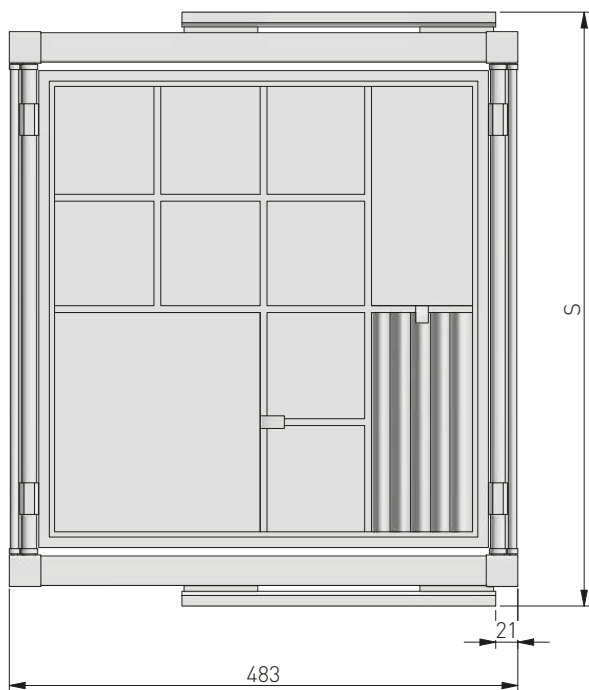

	A min./max.				
WG-PRZEG60-10	560 - 618	pełny full полное	biały white белый	stal, tworzywo steel, plastic сталь, пластмасса	
WG-PRZEG70-10	660 - 718				
WG-PRZEG80-10	760 - 818				
WG-PRZEG90-10	860 - 918				
WG-PRZEG60-60-A	560 - 618				
WG-PRZEG70-60-A	660 - 718				
WG-PRZEG80-60-A	760 - 818				
WG-PRZEG90-60-A	860 - 918				
WG-PRZEG60-20	560 - 618				czarny black чёрный
WG-PRZEG70-20	660 - 718				
WG-PRZEG80-20	760 - 818				
WG-PRZEG90-20	860 - 918				

PLANOWANIE / PLANNING / ПРОЕКТИРОВАНИЕ

Wymiary zabudowy
Cabinet planning information
Размер установки

Rozstaw otworów montażowych w korpusie
Spacing of mounting holes in the body
Расстояние между монтажными отверстиями в корпусе

Wymiary produktu
Product dimensions
Размеры продукта

	S (min/max)
WG-PRZEG60-10	
WG-PRZEG60-60-A	560-618
WG-PRZEG60-20	
WG-PRZEG70-10	
WG-PRZEG70-60-A	660-718
WG-PRZEG70-20	
WG-PRZEG80-10	
WG-PRZEG80-60-A	760-818
WG-PRZEG80-20	
WG-PRZEG90-10	
WG-PRZEG90-60-A	860-918
WG-PRZEG90-20	