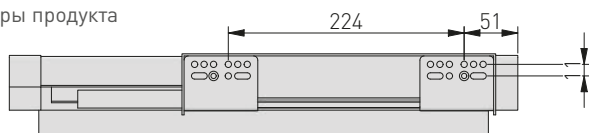

	A min./max.				
WG-PRZEG60-10	560 - 618	pełny full полное	biały white белый	stal, tworzywo steel, plastic сталь, пластмасса	
WG-PRZEG70-10	660 - 718				
WG-PRZEG80-10	760 - 818				
WG-PRZEG90-10	860 - 918				
WG-PRZEG60-60-A	560 - 618				
WG-PRZEG70-60-A	660 - 718				
WG-PRZEG80-60-A	760 - 818				
WG-PRZEG90-60-A	860 - 918				
WG-PRZEG60-20	560 - 618				czarny black чёрный
WG-PRZEG70-20	660 - 718				
WG-PRZEG80-20	760 - 818				
WG-PRZEG90-20	860 - 918				

PLANOWANIE / PLANNING / ПРОЕКТИРОВАНИЕ

Wymiary zabudowy
Cabinet planning information
Размер установки

Rozstaw otworów montażowych w korpusie
Spacing of mounting holes in the body
Расстояние между монтажными отверстиями в корпусе

Wymiary produktu
Product dimensions
Размеры продукта

	S (min/max)
WG-PRZEG60-10	
WG-PRZEG60-60-A	560-618
WG-PRZEG60-20	
WG-PRZEG70-10	
WG-PRZEG70-60-A	660-718
WG-PRZEG70-20	
WG-PRZEG80-10	
WG-PRZEG80-60-A	760-818
WG-PRZEG80-20	
WG-PRZEG90-10	
WG-PRZEG90-60-A	860-918
WG-PRZEG90-20	