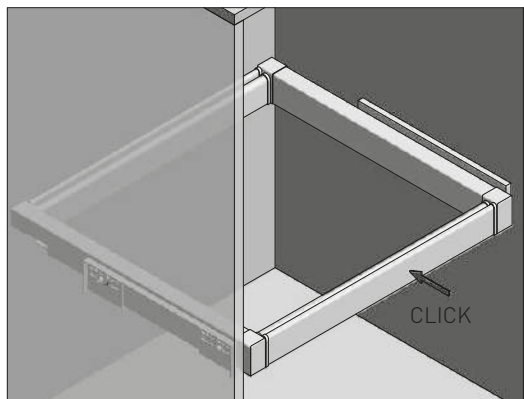

REGULACJA / ADJUSTMENT / РЕГУЛИРОВКА