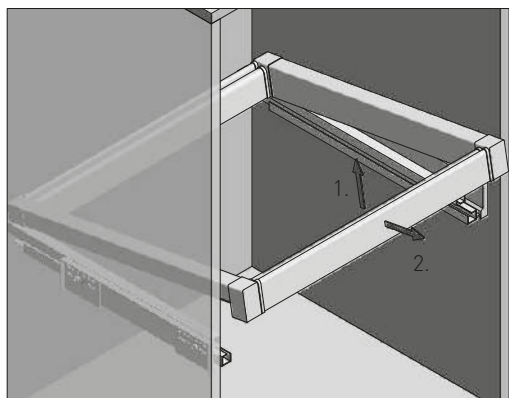

REGULACJA / ADJUSTMENT / РЕГУЛИРОВКА