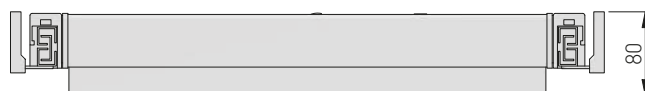

SKŁAD ZESTAWU / SET INCLUDES / КОМПЛЕКТАЦИЯ

- Ostona prowadnicy - kpl / Slide cover - kpl / Крышка направляющей - kpl
- Prowadnica dolny montaż L-450 - kpl / Under mount drawer L-450 - kpl / Направляющая нижнего монтажа L-450 - kpl
- Haszyk / Hook / Крючок
- Rama: 60 / 70 / 80 / 90
Frame: 60 / 70 / 80 / 90
Каркас: 60 / 70 / 80 / 90
- Organizer: 60 / 70 / 80 / 90
Organiser: 60 / 70 / 80 / 90
Органайзер: 60 / 70 / 80 / 90
- Wkręty - kpl / Screws - kpl / Винты - kpl

	A min./max.				
WG-PRZEG60-10	560 - 618	pełny full полное	biały white белый	stal, tworzywo steel, plastic сталь, пластмасса	
WG-PRZEG70-10	660 - 718				
WG-PRZEG80-10	760 - 818				
WG-PRZEG90-10	860 - 918				
WG-PRZEG60-60-A	560 - 618				
WG-PRZEG70-60-A	660 - 718				
WG-PRZEG80-60-A	760 - 818				
WG-PRZEG90-60-A	860 - 918				
WG-PRZEG60-20	560 - 618				czarny black чёрный
WG-PRZEG70-20	660 - 718				
WG-PRZEG80-20	760 - 818				
WG-PRZEG90-20	860 - 918				

PLANOWANIE / PLANNING / ПРОЕКТИРОВАНИЕ

Wymiary zabudowy
Cabinet planning information
Размер установки

Rozstaw otworów montażowych w korpusie
Spacing of mounting holes in the body
Расстояние между монтажными отверстиями в корпусе

Wymiary produktu
Product dimensions
Размеры продукта

	S (min/max)
WG-PRZEG60-10	
WG-PRZEG60-60-A	560-618
WG-PRZEG60-20	
WG-PRZEG70-10	
WG-PRZEG70-60-A	660-718
WG-PRZEG70-20	
WG-PRZEG80-10	
WG-PRZEG80-60-A	760-818
WG-PRZEG80-20	
WG-PRZEG90-10	
WG-PRZEG90-60-A	860-918
WG-PRZEG90-20	