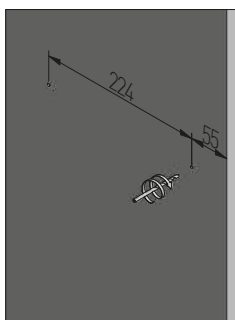

MONTAŻ / ASSEMBLY / УСТАНОВКА