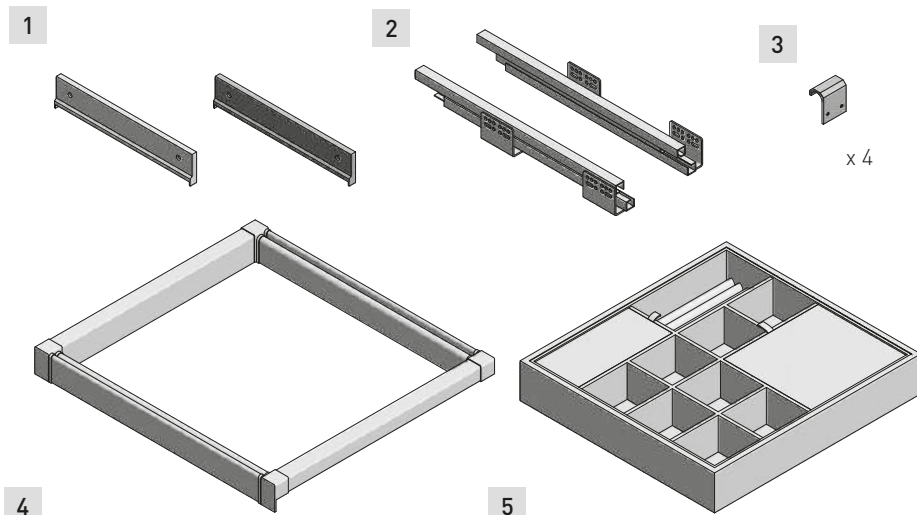

SKŁAD ZESTAWU / SET INCLUDES / КОМПЛЕКТАЦИЯ

- Ostona prowadnicy - kpl / Slide cover - kpl / Крышка направляющей - kpl
- Prowadnica dolny montaż L-450 - kpl / Under mount drawer L-450 - kpl / Направляющая нижнего монтажа L-450 - kpl
- Haszyk / Hook / Крючок
- Rama: 60 / 70 / 80 / 90
Frame: 60 / 70 / 80 / 90
Каркас: 60 / 70 / 80 / 90
- Organizer: 60 / 70 / 80 / 90
Organiser: 60 / 70 / 80 / 90
Органайзер: 60 / 70 / 80 / 90
- Wkręty - kpl / Screws - kpl / Винты - kpl

	A min./max.				
WG-PRZEG60-10	560 - 618	pełny full полное	biały white белый	stal, tworzywo steel, plastic сталь, пластмасса	
WG-PRZEG70-10	660 - 718				
WG-PRZEG80-10	760 - 818				
WG-PRZEG90-10	860 - 918				
WG-PRZEG60-60-A	560 - 618				
WG-PRZEG70-60-A	660 - 718				
WG-PRZEG80-60-A	760 - 818				
WG-PRZEG90-60-A	860 - 918				
WG-PRZEG60-20	560 - 618				czarny black чёрный
WG-PRZEG70-20	660 - 718				
WG-PRZEG80-20	760 - 818				
WG-PRZEG90-20	860 - 918				

Wymiary produktu
Product dimensions
Размеры продукта

	S (min/max)
WG-PRZEG60-10	
WG-PRZEG60-60-A	560-618
WG-PRZEG60-20	
WG-PRZEG70-10	
WG-PRZEG70-60-A	660-718
WG-PRZEG70-20	
WG-PRZEG80-10	
WG-PRZEG80-60-A	760-818
WG-PRZEG80-20	
WG-PRZEG90-10	
WG-PRZEG90-60-A	860-918
WG-PRZEG90-20	