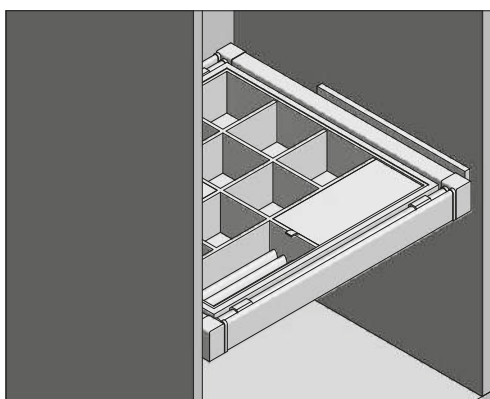

REGULACJA / ADJUSTMENT / РЕГУЛИРОВКА