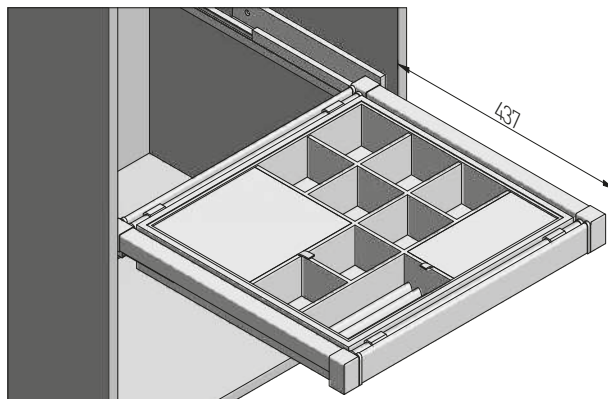

REGULACJA / ADJUSTMENT / РЕГУЛИРОВКА