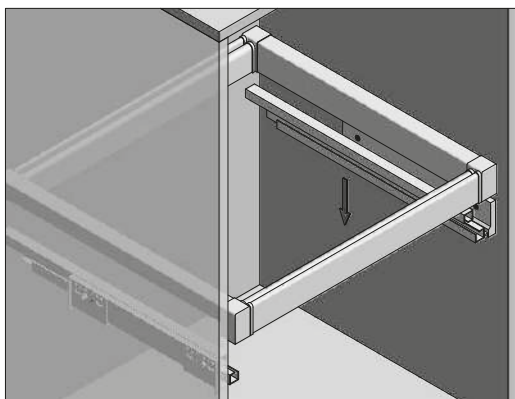

REGULACJA / ADJUSTMENT / РЕГУЛИРОВКА