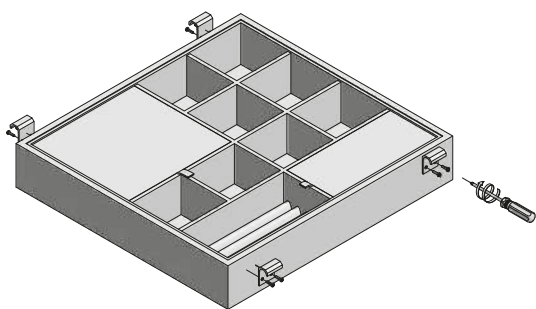

REGULACJA / ADJUSTMENT / РЕГУЛИРОВКА