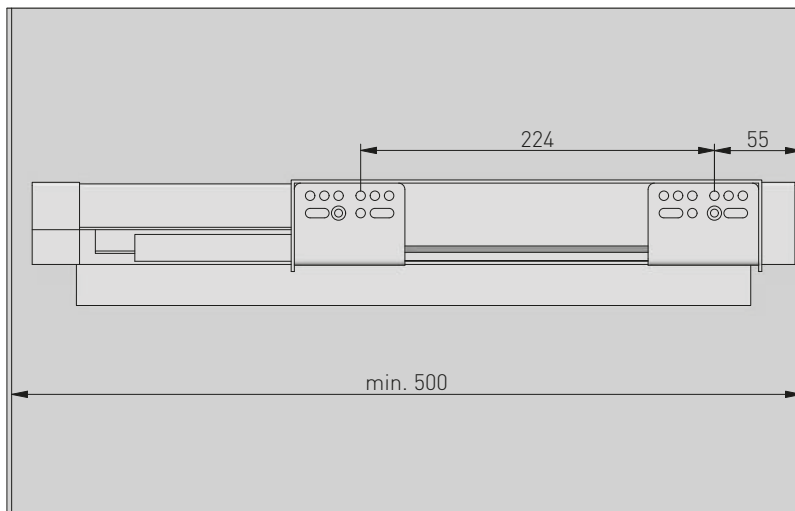

SKŁAD ZESTAWU / SET INCLUDES / КОМПЛЕКТАЦИЯ

- Ostona prowadnicy - kpl / Slide cover - kpl / Крышка направляющей - kpl
- Prowadnica dolny montaż L-450 - kpl / Under mount drawer L-450 - kpl / Направляющая нижнего монтажа L-450 - kpl
- Haszyk / Hook / Крючок
- Rama: 60 / 70 / 80 / 90
Frame: 60 / 70 / 80 / 90
Каркас: 60 / 70 / 80 / 90
- Organizer: 60 / 70 / 80 / 90
Organiser: 60 / 70 / 80 / 90
Органайзер: 60 / 70 / 80 / 90
- Wkręty - kpl / Screws - kpl / Винты - kpl

	A min./max.				
WG-PRZEG60-10	560 - 618	pełny full полное	biały white белый	stal, tworzywo steel, plastic сталь, пластмасса	
WG-PRZEG70-10	660 - 718				
WG-PRZEG80-10	760 - 818				
WG-PRZEG90-10	860 - 918				
WG-PRZEG60-60-A	560 - 618				
WG-PRZEG70-60-A	660 - 718				
WG-PRZEG80-60-A	760 - 818				
WG-PRZEG90-60-A	860 - 918				
WG-PRZEG60-20	560 - 618				czarny black чёрный
WG-PRZEG70-20	660 - 718				
WG-PRZEG80-20	760 - 818				
WG-PRZEG90-20	860 - 918				

Wymiary produktu
Product dimensions
Размеры продукта

	S (min/max)
WG-PRZEG60-10	
WG-PRZEG60-60-A	560-618
WG-PRZEG60-20	
WG-PRZEG70-10	
WG-PRZEG70-60-A	660-718
WG-PRZEG70-20	
WG-PRZEG80-10	
WG-PRZEG80-60-A	760-818
WG-PRZEG80-20	
WG-PRZEG90-10	
WG-PRZEG90-60-A	860-918
WG-PRZEG90-20	